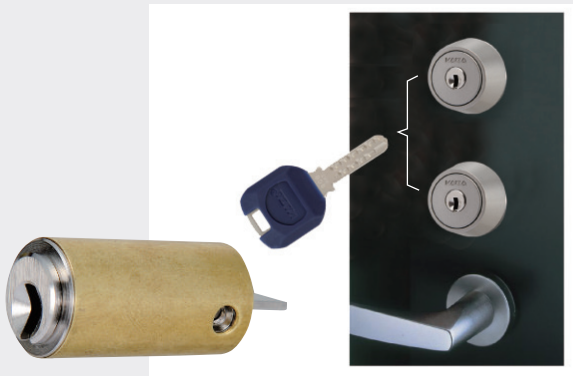

# ディンプルキーシリンダー Kaba ace

- ピン配列: 3列最大16ポジション
  - 理論鍵違い数: 30億5千万通り
  - モジュラー機能
  - コンパクトリバーシブルキー
  - すり鉢状キーガイド
  - Kaba ace認定店でスペアキー作製
  - キー3本標準装備
  - 3色のキーキャップカラー
- ※標準色はKabaブルー

## 同一キーのコストと時間をセーブ

コアシリンダーだけをその場で入替えできるモジュラー機能を搭載し、1ドア2ロックの2個同一シリンダーを現場で組むことが可能です。  
シリンダー交換の費用と時間をセーブします。

## evoloキーキャップ (Legic) 装着で非接触に

非接触ICチップを組み込んだevoloキーキャップ (Legic) を装着すれば、鍵一本で非接触リーダーとシリンダーに対応。