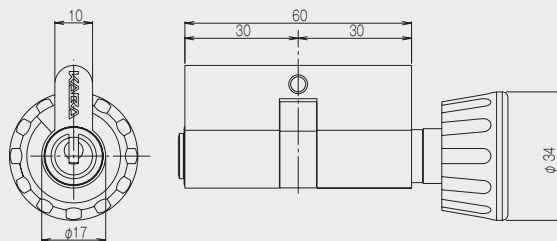

Kaba aceシリーズ

Kaba aceヨーロッパ規格シリーズ

国内Kaba ace適合機種とのキープラン構築

Kaba aceとのマスターキープランの構築や、同一キーに対応しています。

※コアシリンダーの入替えはできません。

国内でのスペアキー切削が可能

dormakabaが認定する国内販売店にてスペアキー作製が行えます。

※純正キーの手配も承ります。

ユーロプロファイルシリンダー

ヨーロッパを中心に海外で広く使用されている錠前に適合。セキュリティ性とデザイン性の高さが評価され日本でも分譲・賃貸マンションなどのドアに設置されています。

※サムターン付き

※シングル/ダブルシリンダーには対応していません。

品番	3291
適合機種	[ユーロプロファイルシリンダー] ZI-IKON/CISA/ABLOY 他
カラー	NI
シリンダー長	全長60mm (30/30mm)