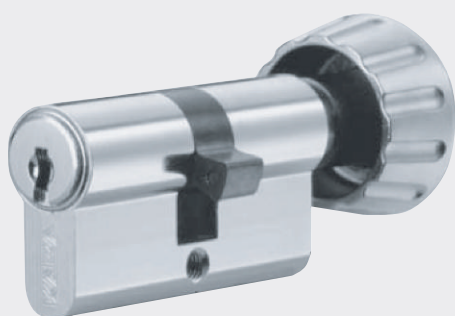

Kaba aceシリーズ

Kaba aceヨーロッパ規格シリーズ

国内Kaba ace適合機種とのキープラン構築

Kaba aceとのマスターキープランの構築や、同一キーに対応しています。

※コアシリンダーの入替えはできません。

国内でのスペアキー切削が可能

dormakabaが認定する国内販売店にてスペアキー作製が行えます。

※純正キーの手配も承ります。

ユーロプロファイルシリンダー

ヨーロッパを中心に海外で広く使用されている錠前に適合。セキュリティ性とデザイン性の高さが評価され日本でも分譲・賃貸マンションなどのドアに設置されています。

※サムターン付き

※シングル/ダブルシリンダーには対応していません。

品番	3291
適合機種	[ユーロプロファイルシリンダー] ZI-IKON/CISA/ABLOY 他
カラー	NI
シリンダー長	全長60mm (30/30mm)