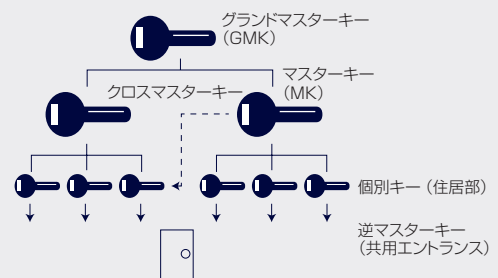

ディンプルキーだからこそできる マスターキープランの構築

集合住宅、オフィス、施設などでマスターキーシステムを組むことが可能です。

※システム規模は事前にdormakabaへご相談ください。