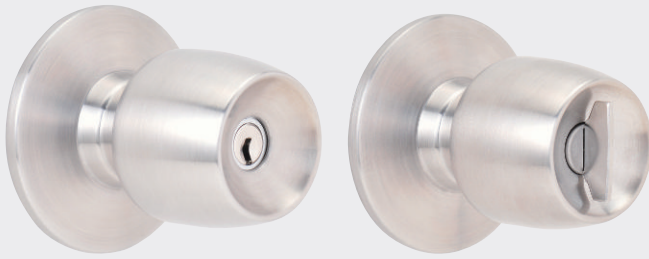

## evoloキーキャップ (Legic) 装着で非接触に

非接触ICチップを組み込んだevoloキーキャップ (Legic) を装着すれば、鍵一本で非接触リーダーとシリンダーに対応。

## ユーロプロファイルシリンダー

ヨーロッパを中心に海外で広く使用されている錠前に適合。セキュリティ性とデザイン性の高さが評価され日本でも分譲・賃貸マンションなどのドアに設置されています。

※サムターン付き

※シングル/ダブルシリンダーには対応していません。

品番	3291
適合機種	[ユーロプロファイルシリンダー] ZI-IKON/CISA/ABLOY 他
カラー	NI
シリンダー長	全長60mm (30/30mm)

## スカンジナビアオーバルシリンダー

主に北欧諸国で普及している錠前に適合。日本では北欧式住宅などの輸入住宅で採用されています。

品番	3292
適合機種	[スカンジナビアオーバルシリンダー] ASSA 他
カラー	DB/G

### 交換用玉座

スピンドルや引足の取替えにより各メーカーとの区間交換可能な交換用玉座。

ガタ付きのない設計で動作もスムーズ。  
kaba aceシリンダーと同一にできます。

- 着脱自在なスピンドル・引足
- ガタ付きを抑えた設計
- スムーズな動作
- 標準装備本数：3本  
(標準キャップカラー：Kabaブルー)

適合機種	品番	カラー
MIWA HM、GOAL UC、SHOWA IS <sup>*1</sup>	3600	NI