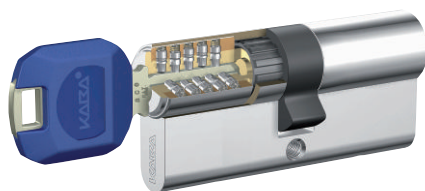

## ディンプルキーシリンダー

機能性、利便性に加えコストパフォーマンスを追求したディンプルキーシリンダー。

# ディンプルキーシリンダー Kaba ace

- ピン配列: 3列最大16ポジション
  - 理論鍵違い数: 30億5千万通り
  - モジュラー機能
  - コンパクトリバーシブルキー
  - すり鉢状キーガイド
  - Kaba ace認定店でスペアキー作製
  - キー3本標準装備
  - 3色のキーキャップカラー
- ※標準色はKabaブルー

## evoloキーキャップ (Legic) 装着で非接触に

非接触ICチップを組み込んだevoloキーキャップ (Legic) を装着すれば、鍵一本で非接触リーダーとシリンダーに対応。

## ユーロプロファイルシリンダー

ヨーロッパを中心に海外で広く使用されている錠前に適合。セキュリティ性とデザイン性の高さが評価され日本でも分譲・賃貸マンションなどのドアに設置されています。

※サムターン付き

※シングル/ダブルシリンダーには対応していません。

品番	3291
適合機種	[ユーロプロファイルシリンダー] ZI-IKON/CISA/ABLOY 他
カラー	NI
シリンダー長	全長60mm (30/30mm)