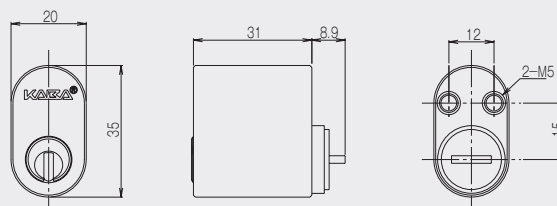

## ユーロプロファイルシリンダー

ヨーロッパを中心に海外で広く使用されている錠前に適合。セキュリティ性とデザイン性の高さが評価され日本でも分譲・賃貸マンションなどのドアに設置されています。

※サムターン付き

※シングル/ダブルシリンダーには対応していません。

品番	3291
適合機種	[ユーロプロファイルシリンダー] ZI-IKON/CISA/ABLOY 他
カラー	NI
シリンダー長	全長60mm (30/30mm)